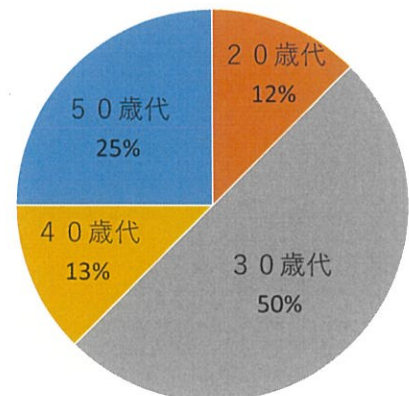

アンケート集計結果

教室・講習名

8月14日（日） こわいおはなし会

有効回答数

8件(参加者8組19名)

Q1 お住まい

名古屋市内	8名
(うち7人が中村区)	
名古屋市外	0名
県外	0名
未回答	0名

Q2 性別

男	3名
女	5名
未回答	0名

Q3 年代別

①20歳未満	0名
②20歳代	1名
③30歳代	4名
④40歳代	1名
⑤50歳代	2名
⑥60歳代	0名
⑦70歳代以上	0名
⑧未回答	0名
(お子様) 1~4歳	3名
5~8歳	6名
9~12歳	1名

Q4 中村図書館や中村公園は何回ぐらい、ご利用されていますか。

①初めて	0名
②数年に1回程度	1名
③年に数回程度	2名
④月に数回程度	5名
⑤週1回以上	0名
⑥未回答	0名