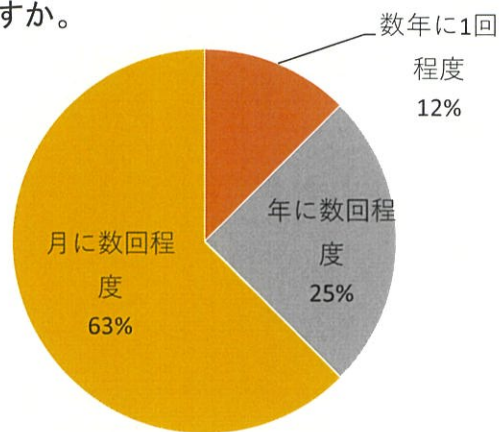

アンケート集計結果

教室・講習名

8月14日（日） こわいおはなし会

有効回答数

8件(参加者8組19名)

Q1 お住まい

名古屋市内	8名
(うち7人が中村区)	
名古屋市外	0名
県外	0名
未回答	0名

Q2 性別

男	3名
女	5名
未回答	0名

Q3 年代別

①20歳未満	0名
②20歳代	1名
③30歳代	4名
④40歳代	1名
⑤50歳代	2名
⑥60歳代	0名
⑦70歳代以上	0名
⑧未回答	0名
(お子様) 1~4歳	3名
5~8歳	6名
9~12歳	1名

Q4 中村図書館や中村公園は何回ぐらい、ご利用されていますか。

①初めて	0名
②数年に1回程度	1名
③年に数回程度	2名
④月に数回程度	5名
⑤週1回以上	0名
⑥未回答	0名

Q5 今回のイベントは、どこで知りましたか。

①チラシ	2名
②掲示板	1名
③知人	1名
④通りがかり	0名
⑤公園HP	1名
⑥その他	3名

その他の手段

広報なごや

Q6 イベントの内容は、いかがですか。

①大変満足	5名
②満足	3名
③やや不満	0名
④大変不満	0名
⑤未記入	0名

Q7 Q6の不満な点、理由について（不満の回答は無し）

意見の結果