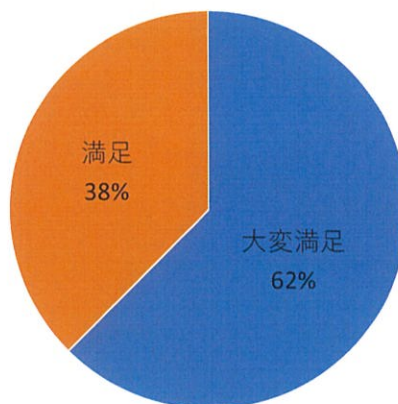

アンケート集計結果

教室・講習名

8月14日（日） こわいおはなし会

有効回答数

8件(参加者8組19名)

Q1 お住まい

名古屋市内	8名
(うち7人が中村区)	
名古屋市外	0名
県外	0名
未回答	0名

Q2 性別

男	3名
女	5名
未回答	0名

Q3 年代別

①20歳未満	0名
②20歳代	1名
③30歳代	4名
④40歳代	1名
⑤50歳代	2名
⑥60歳代	0名
⑦70歳代以上	0名
⑧未回答	0名
(お子様) 1~4歳	3名
5~8歳	6名
9~12歳	1名

Q4 中村図書館や中村公園は何回ぐらい、ご利用されていますか。

①初めて	0名
②数年に1回程度	1名
③年に数回程度	2名
④月に数回程度	5名
⑤週1回以上	0名
⑥未回答	0名

Q5 今回のイベントは、どこで知りましたか。

①チラシ	2名
②掲示板	1名
③知人	1名
④通りがかり	0名
⑤公園HP	1名
⑥その他	3名

その他の手段

広報なごや

Q6 イベントの内容は、いかがですか。

①大変満足	5名
②満足	3名
③やや不満	0名
④大変不満	0名
⑤未記入	0名

Q7 Q6の不満な点、理由について（不満の回答は無し）

意見の結果