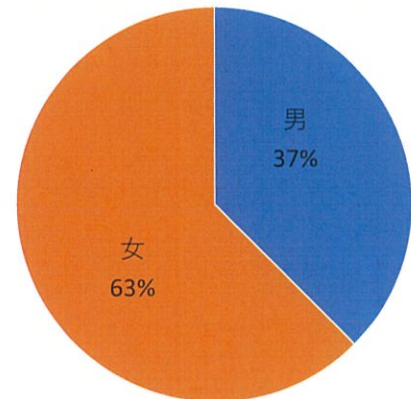

アンケート集計結果

教室・講習名

8月14日（日） こわいおはなし会

有効回答数

8件(参加者8組19名)

Q1 お住まい

名古屋市内	8名
(うち7人が中村区)	
名古屋市外	0名
県外	0名
未回答	0名

Q2 性別

男	3名
女	5名
未回答	0名

Q3 年代別

①20歳未満	0名
②20歳代	1名
③30歳代	4名
④40歳代	1名
⑤50歳代	2名
⑥60歳代	0名
⑦70歳代以上	0名
⑧未回答	0名
(お子様) 1~4歳	3名
5~8歳	6名
9~12歳	1名

Q4 中村図書館や中村公園は何回ぐらい、ご利用されていますか。

①初めて	0名
②数年に1回程度	1名
③年に数回程度	2名
④月に数回程度	5名
⑤週1回以上	0名
⑥未回答	0名