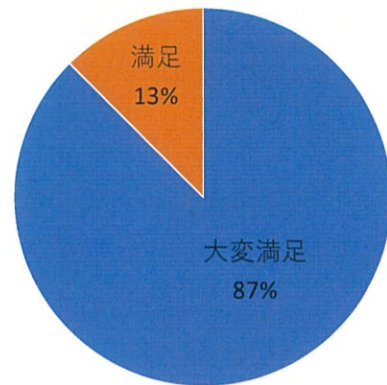

Q8 今後、中村図書館や中村公園のイベントに期待することについて

- ・子どもと一緒に工作したり、(公園内全て使用して)クイズラリーができれば楽しいです。
- ・せっかく近くに住んでいるので、歴史が学べるイベントは参加したい。
- ・子どもが楽しめるイベント。
- ・茶室、茶庭がすきです。

Q9 施設の清潔さ・美観は、いかがですか。

①大変満足	7名
②満足	1名
③やや不満	0名
④大変不満	0名
⑤未記入	0名