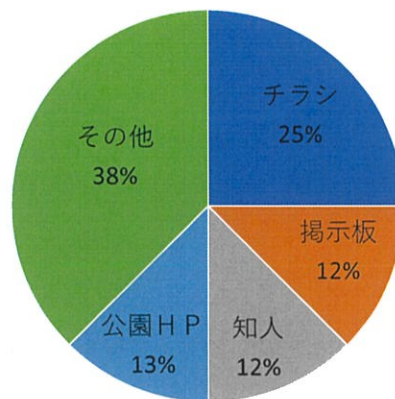

アンケート集計結果

教室・講習名

8月14日（日） こわいおはなし会

有効回答数

8件(参加者8組19名)

Q1 お住まい

名古屋市内	8名
(うち7人が中村区)	
名古屋市外	0名
県外	0名
未回答	0名

Q2 性別

男	3名
女	5名
未回答	0名

Q3 年代別

①20歳未満	0名
②20歳代	1名
③30歳代	4名
④40歳代	1名
⑤50歳代	2名
⑥60歳代	0名
⑦70歳代以上	0名
⑧未回答	0名
(お子様) 1~4歳	3名
5~8歳	6名
9~12歳	1名

Q4 中村図書館や中村公園は何回ぐらい、ご利用されていますか。

①初めて	0名
②数年に1回程度	1名
③年に数回程度	2名
④月に数回程度	5名
⑤週1回以上	0名
⑥未回答	0名

Q5 今回のイベントは、どこで知りましたか。

①チラシ	2名
②掲示板	1名
③知人	1名
④通りがかり	0名
⑤公園HP	1名
⑥その他	3名

その他の手段

広報なごや

Q6 イベントの内容は、いかがですか。

①大変満足	5名
②満足	3名
③やや不満	0名
④大変不満	0名
⑤未記入	0名

Q7 Q6の不満な点、理由について（不満の回答は無し）

意見の結果