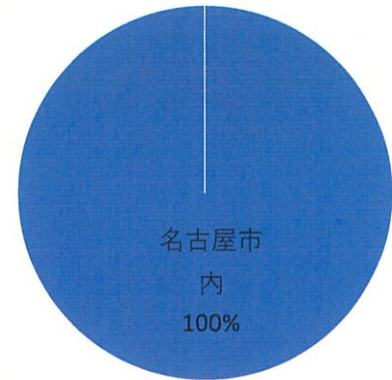

アンケート集計結果

教室・講習名

8月14日（日） こわいおはなし会

有効回答数

8件(参加者8組19名)

Q1 お住まい

名古屋市内	8名
(うち7人が中村区)	
名古屋市外	0名
県外	0名
未回答	0名

Q2 性別

男	3名
女	5名
未回答	0名

Q3 年代別

①20歳未満	0名
②20歳代	1名
③30歳代	4名
④40歳代	1名
⑤50歳代	2名
⑥60歳代	0名
⑦70歳代以上	0名
⑧未回答	0名
(お子様) 1~4歳	3名
5~8歳	6名
9~12歳	1名

Q4 中村図書館や中村公園は何回ぐらい、ご利用されていますか。

①初めて	0名
②数年に1回程度	1名
③年に数回程度	2名
④月に数回程度	5名
⑤週1回以上	0名
⑥未回答	0名