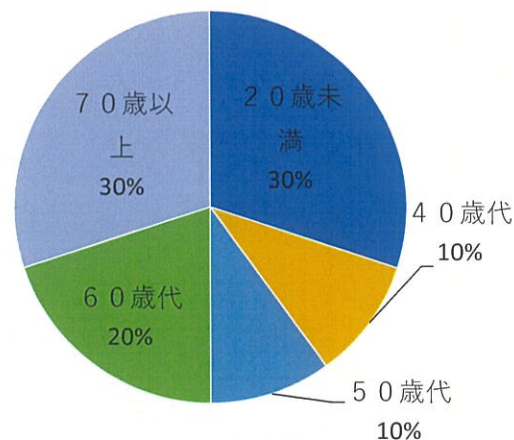

アンケート集計結果

教室・講習名

12月10日（土）

茶道講座「歳暮の茶会」

有効回答数

10件(参加者10名)

Q1 お住まい

名古屋市内	10名
(うち7人が中村区)	
名古屋市外	0名
県外	0名
未回答	0名

Q2 性別

男	2名
女	8名
未回答	0名

Q3 年代別

①20歳未満	3名
②20歳代	0名
③30歳代	0名
④40歳代	1名
⑤50歳代	1名
⑥60歳代	2名
⑦70歳代以上	3名
⑧未回答	0名

(お子様) 1～4歳	0名
5～8歳	0名
9～12歳	0名

Q4 中村公園は何回ぐらい、ご利用されていますか。

①初めて	2名
②数年に1回程度	2名
③年に数回程度	0名
④月に数回程度	4名
⑤週1回以上	2名
⑥未回答	0名