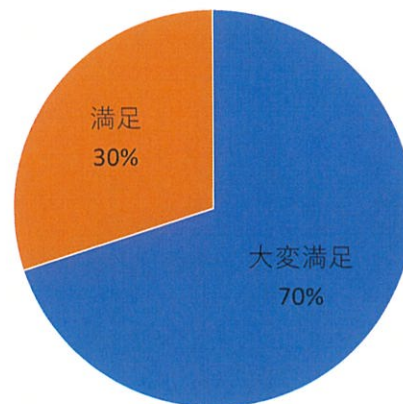

Q2 性別

男	2名
女	8名
未回答	0名

Q3 年代別

①20歳未満	3名
②20歳代	0名
③30歳代	0名
④40歳代	1名
⑤50歳代	1名
⑥60歳代	2名
⑦70歳代以上	3名
⑧未回答	0名

(お子様) 1～4歳	0名
5～8歳	0名
9～12歳	0名

Q4 中村公園は何回ぐらい、ご利用されていますか。

①初めて	2名
②数年に1回程度	2名
③年に数回程度	0名
④月に数回程度	4名
⑤週1回以上	2名
⑥未回答	0名

Q5 今回の講習会は、どこで知りましたか。

①チラシ	1名
②掲示板	5名
③知人	0名
④通りがかり	0名
⑤公園HP	2名
⑥その他	2名

その他の手段

Q6 講習会の内容は、いかがですか。

①大変満足	7名
②満足	3名
③やや不満	0名
④大変不満	0名
⑤未記入	0名

Q7 Q6の不満な点、理由について(不満の回答は無し)

意見の結果

Q8 今後、中村公園の講習会に期待することについて