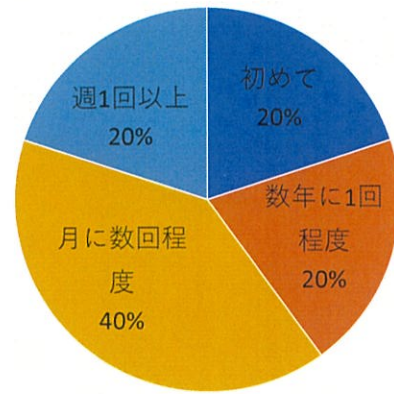

アンケート集計結果

教室・講習名

12月10日（土）

茶道講座「歳暮の茶会」

有効回答数

10件(参加者10名)

Q1 お住まい

名古屋市内	10名
(うち7人が中村区)	
名古屋市外	0名
県外	0名
未回答	0名

Q2 性別

男	2名
女	8名
未回答	0名

Q3 年代別

①20歳未満	3名
②20歳代	0名
③30歳代	0名
④40歳代	1名
⑤50歳代	1名
⑥60歳代	2名
⑦70歳代以上	3名
⑧未回答	0名

(お子様) 1～4歳	0名
5～8歳	0名
9～12歳	0名

Q4 中村公園は何回ぐらい、ご利用されていますか。

①初めて	2名
②数年に1回程度	2名
③年に数回程度	0名
④月に数回程度	4名
⑤週1回以上	2名
⑥未回答	0名

Q5 今回の講習会は、どこで知りましたか。

①チラシ	1名
②掲示板	5名
③知人	0名
④通りがかり	0名
⑤公園HP	2名
⑥その他	2名

その他の手段

Q6 講習会の内容は、いかがですか。

①大変満足	7名
②満足	3名
③やや不満	0名
④大変不満	0名
⑤未記入	0名

Q7 Q6の不満な点、理由について(不満の回答は無し)

意見の結果

Q8 今後、中村公園の講習会に期待することについて