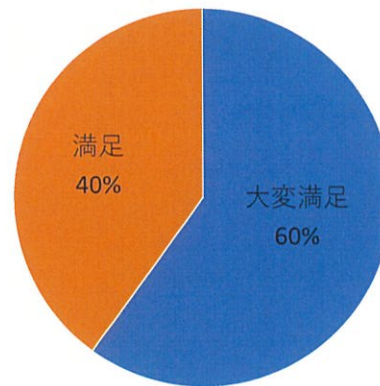

Q10 植物管理は、いかがですか。

①大変満足	6名
②満足	4名
③やや不満	0名
④大変不満	0名
⑤未記入	0名

Q11 スタッフの対応・サービスは、いかがですか。

①大変満足	8名
②満足	2名
③やや不満	0名
④大変不満	0名
⑤未記入	0名

Q12 中村公園に関する点や気になる点を教えてください。

意見の結果

- ・ない。
- ・名古屋に住んで40年経ちますが、先月の9日に初めてお邪魔しました。それで1回のもよおしを知りまして参加させていただきました。全員に亭主様のお茶をいただき、ありがとうございました。
- ・お茶の教室を開いてほしいです。
- ・公園の手入れがしっかりされていて、とてもきれいでした。お茶室もとても立派で、こちらで初心者用のお茶のお教室や今回のような講習会があれば、また参加したいと思いました。
- ・せっかく良いお茶室があるので、是非茶道教室を開いて欲しいです。
- ・ここでお茶のけいこなどをしてほしい。
- ・いつも花がきれいにしており、散歩することが楽しいです。