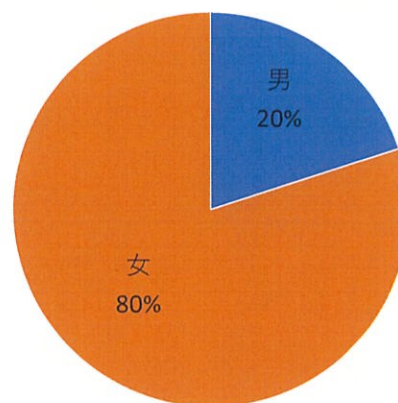

アンケート集計結果

教室・講習名

12月10日（土）

茶道講座「歳暮の茶会」

有効回答数

10件(参加者10名)

Q1 お住まい

名古屋市内	10名
(うち7人が中村区)	
名古屋市外	0名
県外	0名
未回答	0名

Q2 性別

男	2名
女	8名
未回答	0名

Q3 年代別

①20歳未満	3名
②20歳代	0名
③30歳代	0名
④40歳代	1名
⑤50歳代	1名
⑥60歳代	2名
⑦70歳代以上	3名
⑧未回答	0名

(お子様) 1～4歳	0名
5～8歳	0名
9～12歳	0名

Q4 中村公園は何回ぐらい、ご利用されていますか。

①初めて	2名
②数年に1回程度	2名
③年に数回程度	0名
④月に数回程度	4名
⑤週1回以上	2名
⑥未回答	0名