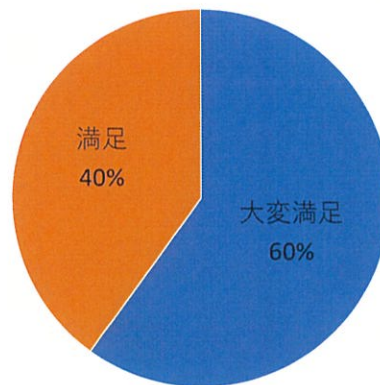

Q8 今後、中村公園の講習会に期待することについて

- ・茶事がもっとふえるとよいですね！
- ・ない。
- ・初心者にも参加しやすい会があれば、またぜひ来たいです。
- ・開催数を増やして欲しい。
- ・お茶を楽しむこと。
- ・茶会をまたやってほしい。
- ・お茶会は楽しかったです。又、やってほしいです。
- ・これを機会にホームページを見させていただきます。

Q9 施設の清潔さ・美観は、いかがですか。

①大変満足	6名
②満足	4名
③やや不満	0名
④大変不満	0名
⑤未記入	0名