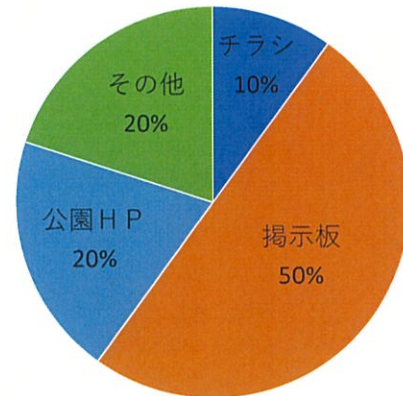

その他の手段

Q6 講習会の内容は、いかがですか。

①大変満足	7名
②満足	3名
③やや不満	0名
④大変不満	0名
⑤未記入	0名