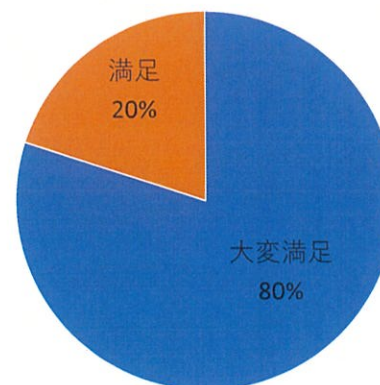

Q10 植物管理は、いかがですか。

①大変満足	6名
②満足	4名
③やや不満	0名
④大変不満	0名
⑤未記入	0名

Q11 スタッフの対応・サービスは、いかがですか。

①大変満足	8名
②満足	2名
③やや不満	0名
④大変不満	0名
⑤未記入	0名

Q12 中村公園に関する点や気になる点を教えてください。

意見の結果

- ・ない。
- ・名古屋に住んで40年経ちますが、先月の9日に初めてお邪魔しました。それで1回のもよおしを知りまして参加させていただきました。全員に亭主様のお茶をいただき、ありがとうございました。
- ・お茶の教室を開いてほしいです。
- ・公園の手入れがしっかりされていて、とてもきれいでした。お茶室もとても立派で、こちらで初心者用のお茶のお教室や今回のような講習会があれば、また参加したいと思いました。
- ・せっかく良いお茶室があるので、是非茶道教室を開いて欲しいです。
- ・ここでお茶のけいこなどをしてほしい。
- ・いつも花がきれいにしており、散歩することが楽しいです。