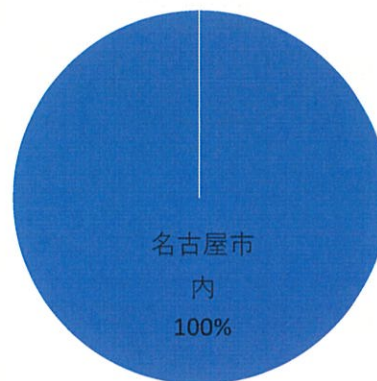

アンケート集計結果

教室・講習名

12月10日（土）

茶道講座「歳暮の茶会」

有効回答数

10件(参加者10名)

Q1 お住まい

名古屋市内	10名
(うち7人が中村区)	
名古屋市外	0名
県外	0名
未回答	0名

Q2 性別

男	2名
女	8名
未回答	0名

Q3 年代別

①20歳未満	3名
②20歳代	0名
③30歳代	0名
④40歳代	1名
⑤50歳代	1名
⑥60歳代	2名
⑦70歳代以上	3名
⑧未回答	0名

(お子様) 1～4歳	0名
5～8歳	0名
9～12歳	0名

Q4 中村公園は何回ぐらい、ご利用されていますか。

①初めて	2名
②数年に1回程度	2名
③年に数回程度	0名
④月に数回程度	4名
⑤週1回以上	2名
⑥未回答	0名